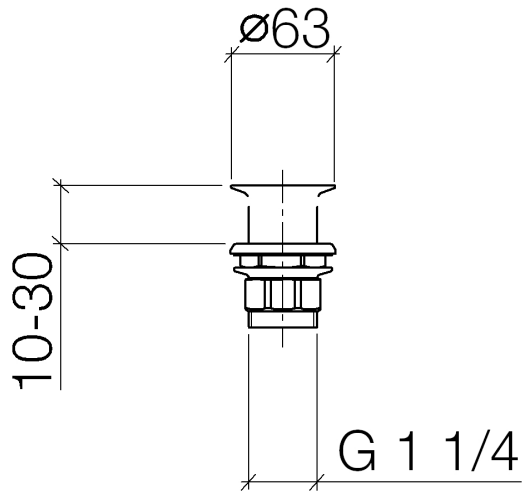

10 110 970

Passt zu: IMO, LULU, MADISON, MEM,
TARA, CL.1, LISSÉ, VAIA, META, CYO

	Bronze gebürstet	10 110 970-42
	Chrom	10 110 970-00
	Platin gebürstet	10 110 970-06
	Platin	10 110 970-08
	Messing (23kt Gold)	10 110 970-09
	Dark Chrome	10 110 970-19
	Light Gold	10 110 970-26
	Light Gold gebürstet	10 110 970-27
	Messing gebürstet (23kt Gold)	10 110 970-28
	Schwarz matt	10 110 970-33
	Champagne gebürstet (22kt Gold)	10 110 970-46
	Champagne (22kt Gold)	10 110 970-47
	Chrom gebürstet	10 110 970-93
	Dark Platin gebürstet	10 110 970-99

Siebventil 1 1/4" - Bronze gebürstet

IMO

10 110 970

Nur für Becken ohne Überlauf geeignet.

10 110 970

10 110 970

Ersatzteile für die
anderen
Oberflächenvarianten
finden Sie hier:
Chrom

Ersatzteilstückliste

Nr.	Artikelnummer	Benennung	Verbaumenge	Lieferzeit
1	09 11 01 025-42	Kelch	1	60
2	09 14 05 039 90	Dichtung	1	2
3	09 14 03 025 90	Dichtung	1	2
4	09 23 10 017 90	Mutter	1	2
5	09 23 10 020-42	Mutter	1	60